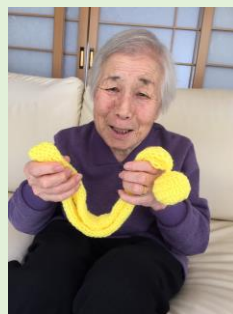

「職員」

犬も吾も くうくう寝息 春立てり 恵

3月10日(日)の「おしゃべりカフェ」は、白山市包括支援センター光野の職員による介護予防講座『認知症の方とその家族への対応』を行います。ご家族様、御近所様お誘い合せご参加ください。