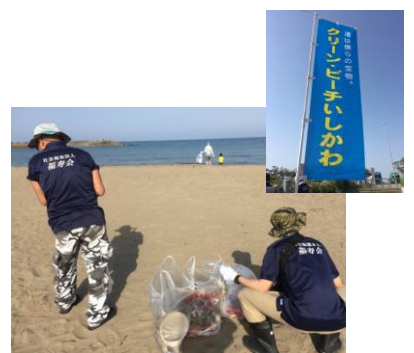

ご協力いただいた旭地区社協の皆様暑い中、本当にありがとうございました。

今月の俳句

選者 辰巳 景流

「利用者様」

田植えすみ色鮮やかに伸びる苗 石子

二つ三つ被りて迷う夏帽子 益恵

青梅をもぎもぎ思う母のこと 美知子

わが背戸に今年も来たり螢かな 孝

朝起きし人より先に草取りす 重弘

「職員」

体内の水分ほほほほ麦酒かな 愛

麦秋や自転車二列に子ら走る 恵

セーラーの白がまぶしき更衣 恵

プリンセスの名をたどり行くバラの園 千鶴子

新職員紹介
運転手 縄 寿克
安全運転で頑張ります。

ご自宅に送迎する時に乗り降りが便利
な新しい軽自動車が入りました。